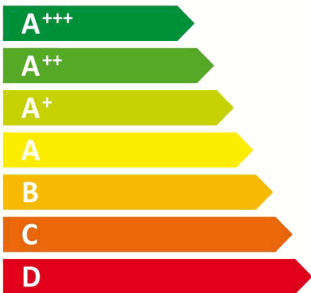

ENERG
енергия · ενεργεια

Y IA
IE IA

CANDY

31007564
CVFT G374TMH-S

A+++

ENERGIA · ЕНЕРГИЯ · ΕΝΕΡΓΕΙΑ
ENERGIJA · ENERGY · ENERGIE
ENERGI

157
kWh/annum

9300
L/annum