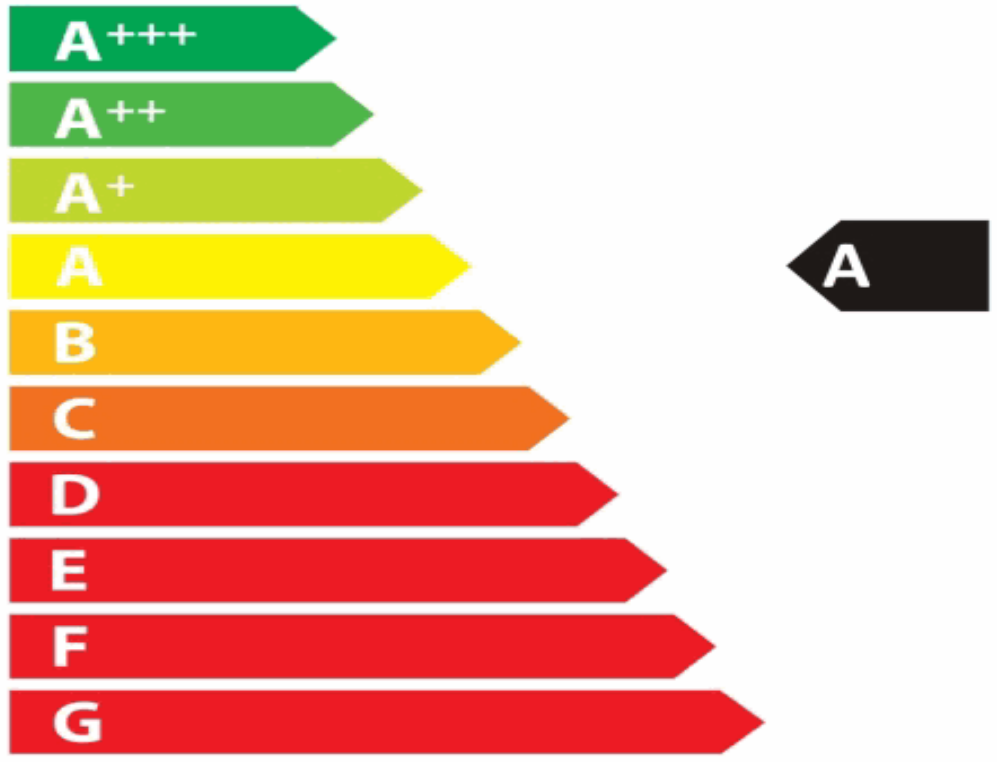

ENERG
енергия · ενεργεια

CANDY

34002648

CWC 154 EEL

ENERGIA · ЕНЕРГИЯ · ΕΝΕΡΓΕΙΑ
ENERGIJA · ENERGY · ENERGIE · ENERGI

197
kWh/annum

X **42**

45 **dB**