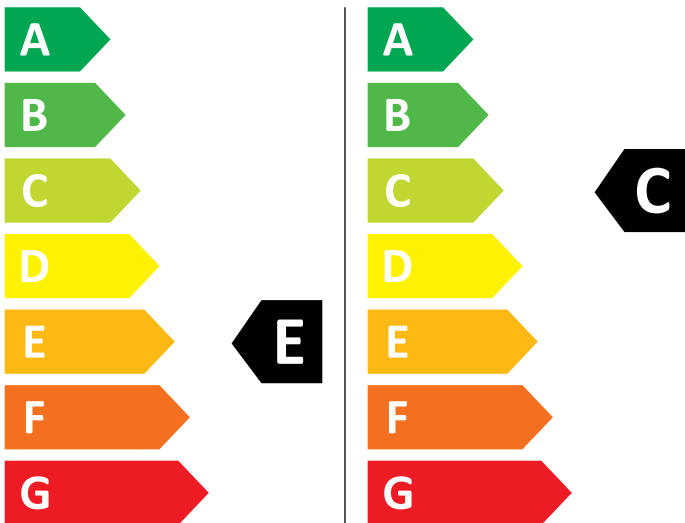

ENERG

Electrolux

EW7W447W 914600606

💧 266 kWh/100

💧 59 kWh/100

4,0 kg

7,0 kg

60 L